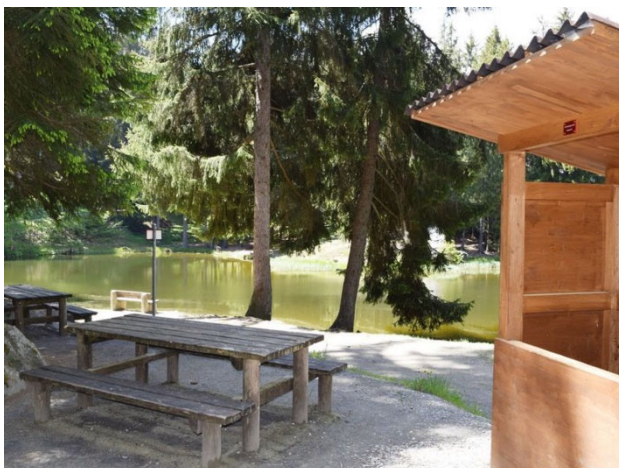

## Feuerstelle Chischlun, Flond

Am Waldrand oberhalb von Flond in einer Lichtung befindet sich die Familien Feuerstelle Chischlun, welche mit einem verstellbaren Rost, Holzvorrat und Tischen ausgerüstet ist

## Feuerstelle Dachlisee, Obersaxen

Nordöstlich von Affeier, zwischen Bäumen eingebettet befindet sich der idyllische Dachlisee

Weitere Feuerstellen unter:

<https://www.surselva.info/Sommer/Wandern/Feuerstellen?gclid=CjwKCAjw97P5BRBQEiwAGfIV6ae5XShmkdHOXckhhLNsneQU2clKIFZ2JUmqRBVchCiNdOi845IblBoCAzAQAvD BwE>