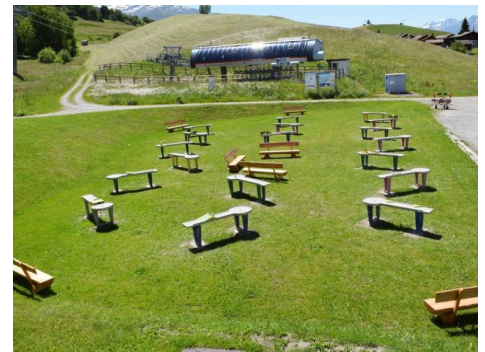

Die Badeseen sind allgemein kostenlos zugänglich:

- Rufalipark Misanenga
- Davos Munts, Val Lumnezia
- Brigels

Kultur

- Museum Regional Surselva Ilanz.
- Die Casa d'Angel in Lumbrein ist allgemein kostenlos zugänglich.

Freizeit

- Mini-Golfanlage in Brigels

- Rufalipark in Misanenga: Beach Volleyball- und Fussballplatz, Kinderspielplatz, Pit-Pat (Tisch-Minigolf), Badesee.

Während Ihrem Ferienaufenthalt entdecken Sie unsere Region dank zahlreichen Erlebnissen. Kombinieren Sie diverse Aktivitäten mit einem Wandertag.

Badesee mit Spielplatz Rufalipark Misanenga

Schwimmbad Ilanz

Badesee Davos Munts Val Lumnezia

Pit-Pat, Rufalipark

Badesee Brigels

Minigolfanlage Brigels

Casa d'Angel

Museum Regional