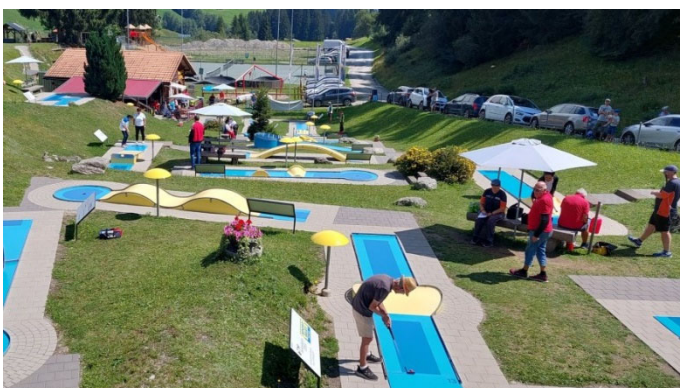

Sie kommen in den Genuss von freien Fahrten mit den Bergbahnen und vielen weiteren Reduktionen, sowie diversen kostenlosen Aktivitäten. Wir freuen uns auf Sie.

Schwimmbad Ilanz/Glion

Schwimmbad Ilanz/Glion

Pat Anlage Rufalipark

Rufalipark Misanenga Badesee

Rufalipark Misanenga

Badesee Brigels

Casa d'Angel

Museum Regional Ilanz

Minigolf Brigels

Davos Munts, Vattiz

Freie Fahrt mit den Bergbahnen

Bergbahnen Obersaxen Mundaun

6er Sesselbahn Cuolm Sura – Piz Mundaun

06. Juli bis 20. Oktober 2024 Betriebszeiten: Täglicher Betrieb **09.30 - 12.45 Uhr und 13.15 - 16.00 Uhr**

Freizeit

- Mini-Golfanlage in Brigels. Freier Eintritt
- Rufalipark in Misanenga: Beach Volleyball- und Fussballplatz, Kinderspielplatz, Pit-Pat (Tisch-Minigolf), Badensee. Freier Eintritt ins Spielparadies vom Rufalipark.